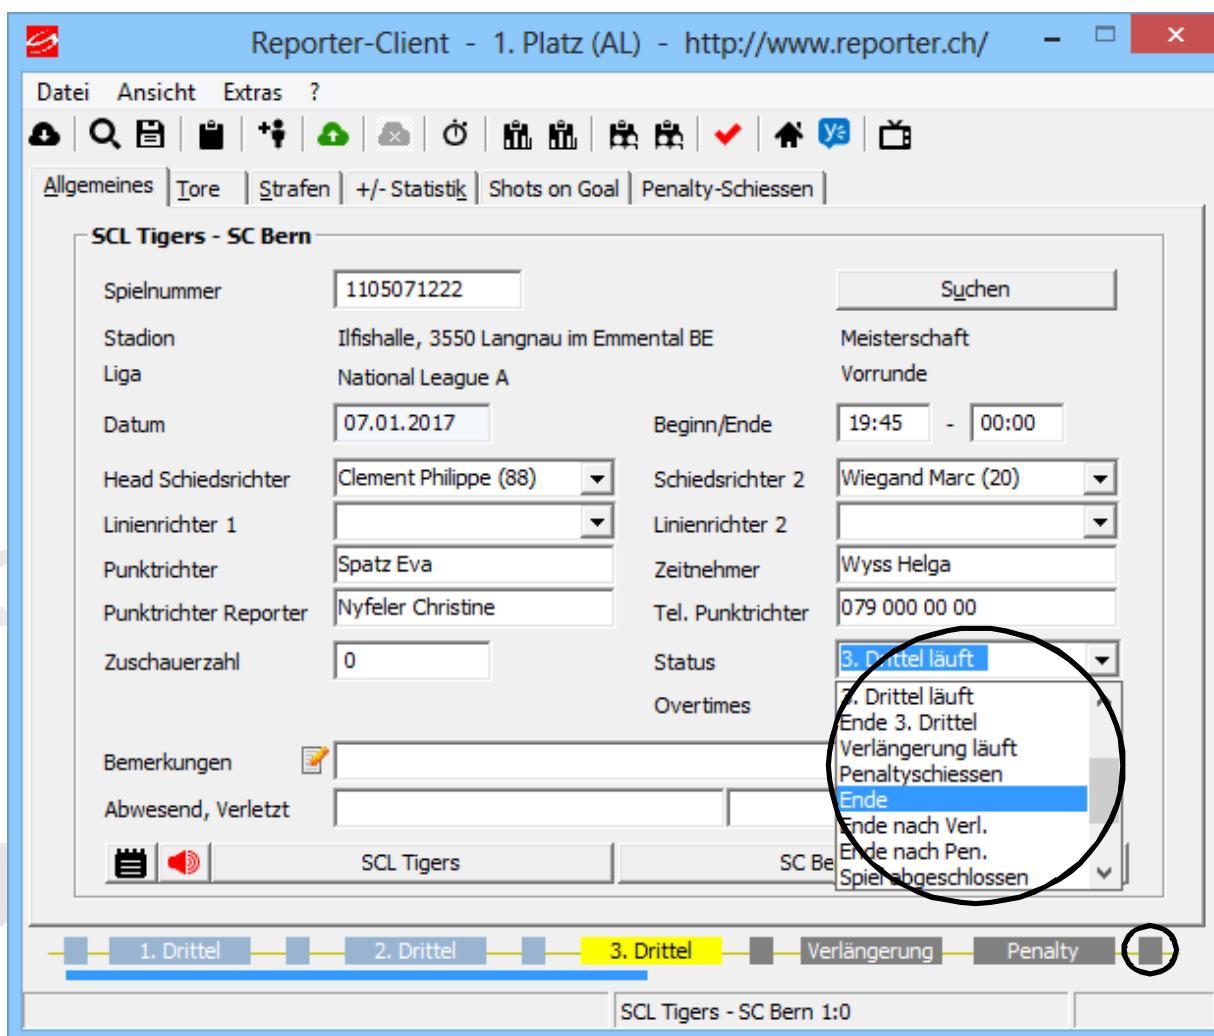

Reporter / Reporter.exe

Spieldatenerfassung nach dem Spiel (Beenden)

Wenn das Spiel
beendet ist
Klicken Sie direkt auf
der Statusleiste
ENDE

oder im Statusfeld
die Auswahl **ENDE**
anwählen